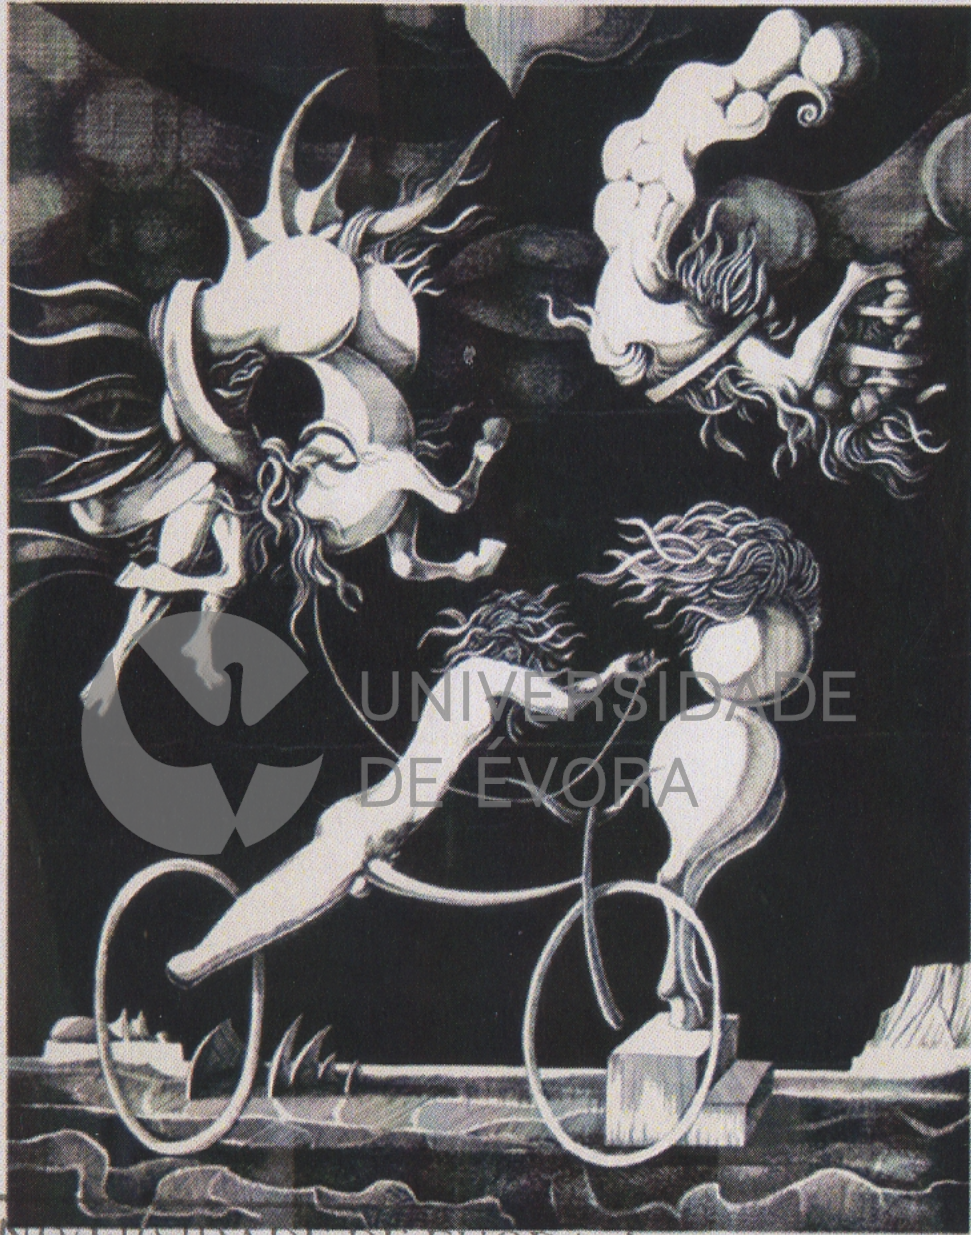

dorothy's gallery

www.dorothysgallery.com

UNIVERSIDADE DE EVORA

Arquivo *FS*

02.82

2

Rivages du songe

Le surréalisme et son écho dans l'art contemporain

du 8 mai au 16 juin